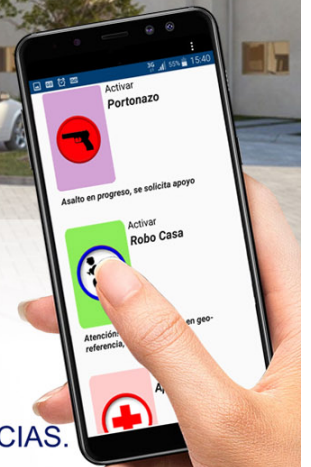

DEFINICION EMERGENCIAS ALARMAS COMUNITARIAS SAT-1038

Kit Hogar Seguro

24/7
Monitoreo

CENTRAL
VECINOS UNIDOS

ALARMAS COMUNITARIAS
de gran poder disuasivo

Ahora protege a tú familia

Sistema hogar protegido

SISTEMA DE UBICACIÓN SATELITAL Y ALERTA DE EMERGENCIAS.

INNOVACION EN ALARMA COMUNITARIA, EXCELENTE COBERTURA VECINAL

200 Usuarios

Cobertura para 20 hogares

Anti-portonazo

Nueva Tecnología en Alarmas Comunitarias Digitales de excelentes prestaciones en emergencias. Desarrollada especialmente para comunidades de vecinos, organizaciones sociales y proyectos de Alarmas Comunitarias del estado FNDR, FNSP y Municipalidades

Incrementa tu seguridad, la de tu familia y vecinos con el único sistema inteligente que permite conectar todas las sirenas de su comunidad, alertar a sus vecinos a sus teléfonos móviles y tener apoyo inmediato "Nunca antes visto, efectividad comprobada?. Ampliamente utilizada, para evitar intentos de robos, recuperar